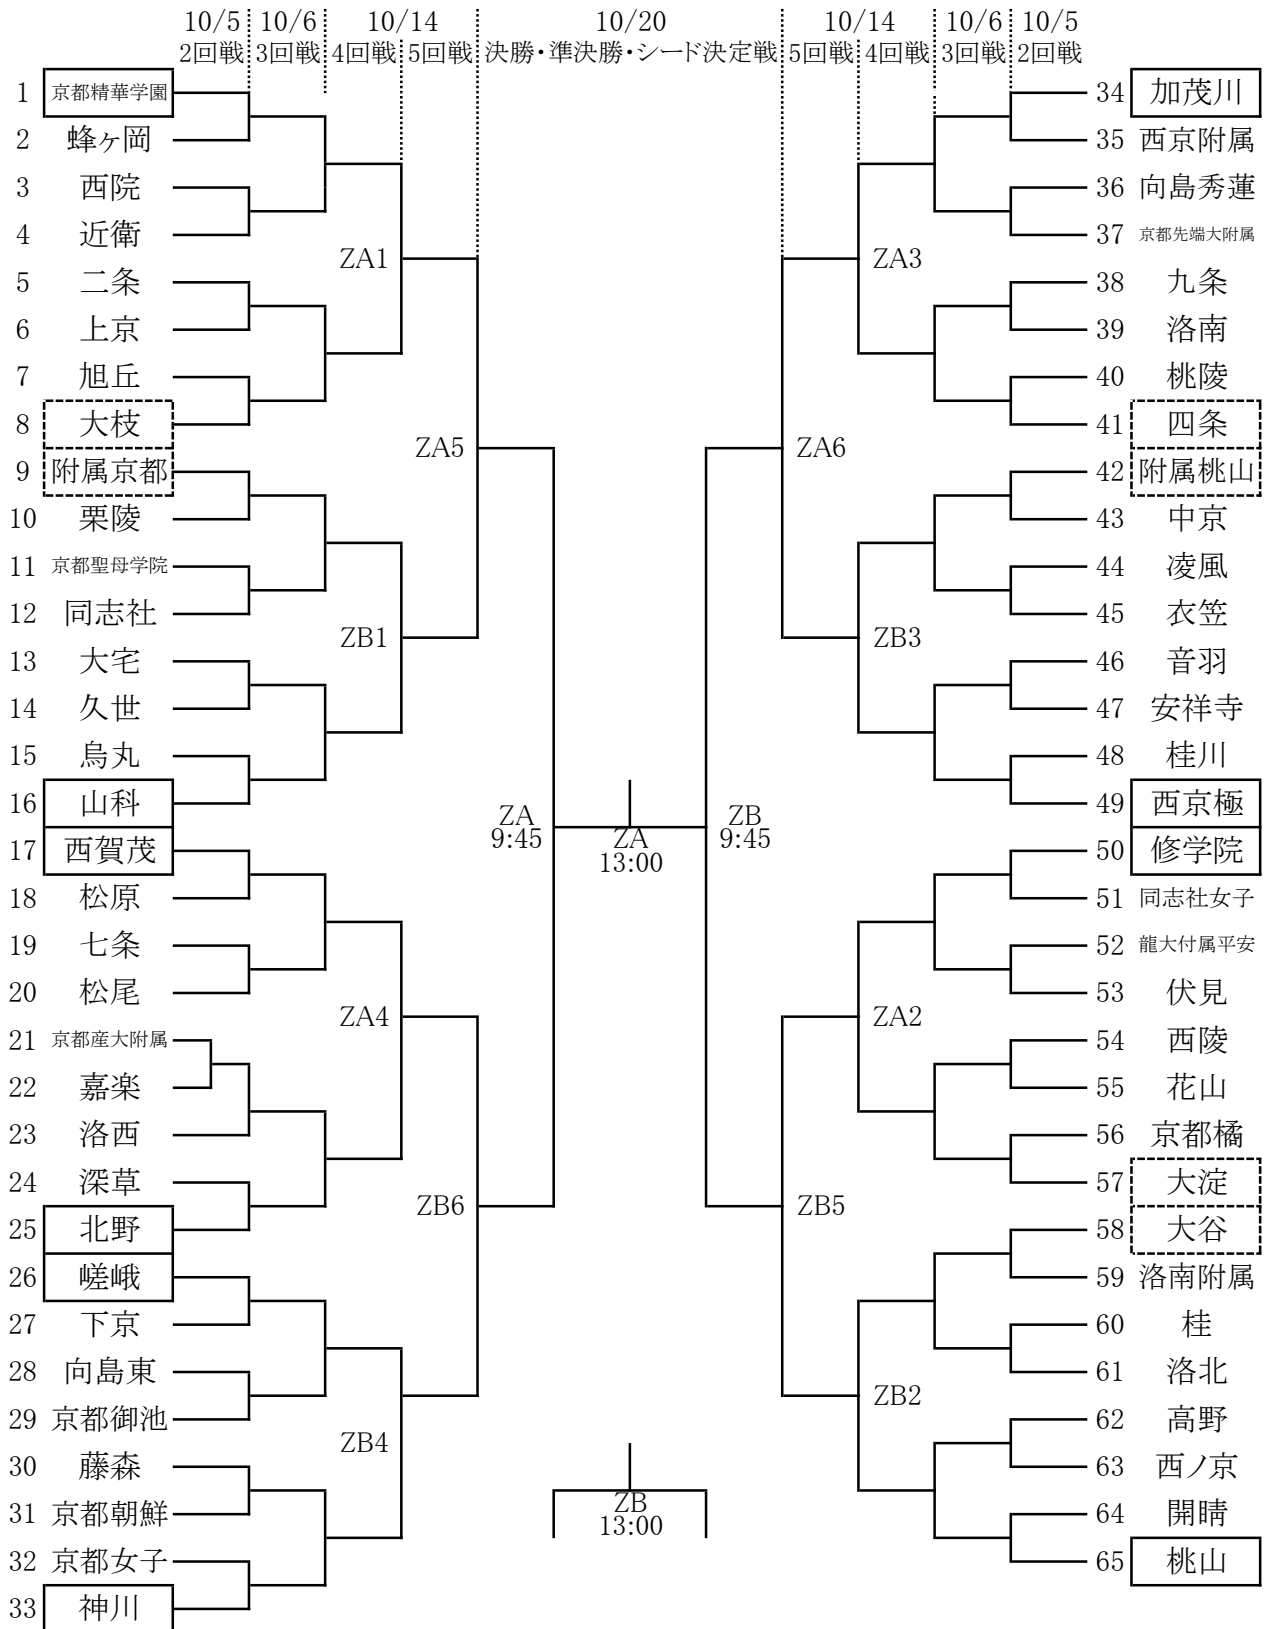

令和6年度 京都市中学校新人大会 女子の部 トーナメント表

【試合会場】

記号	Z	夏季大会ベスト4: 京都精華学園、桃山、加茂川、神川	ベスト8: 修学院、山科、西京極、西賀茂
会場	横大路	ベスト16: 嵯峨、四条、大枝、大淀、附属桃山、附属京都、大谷、北野	

【試合時間】

番号	1	2	3	4	5	6
時間	9:00	10:20	11:40	13:00	14:20	15:40

【注意事項】

- ◎ 上記チームのベンチはオフィシャル席からみて左側、ユニフォームは白色とする。
- ◎ 第1ゲームのオフィシャルは第2ゲームの上記チームが1Q、2Q、下記チームが3Q、4Qを行い、以後は負けチームが行う。
- ◎ 会場校へは8時30分以前に入らないこと。※横大路体育館は14日は8:00、20日は8:45開場です。
- ◎ その他規定を遵守すること。